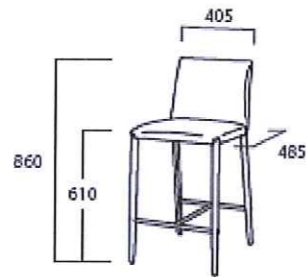

ハイタイプ

カウンターキッチン/
ポポラートキッチン専用

本物を越えた
EVALT®

ヨーロッパから直輸入しているエバルトは、キズ、摩耗、汚れ、水、衝撃に強く、キッチンに最適な高機能素材です。さらに本物の素材にはないエバルトの精度が、GRAFTEKTのオーソドックスでしっかりとしたデザインを実現させます。2つの機能性を兼ね備えたエバルトはもはや本物を越えています。