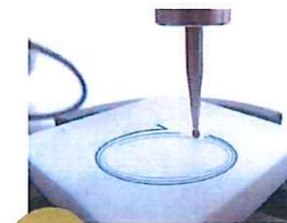

Items

ハイタイプ

カウンターキッチン/
ポポラートキッチン専用

チャイ

本物を越えた
EVALT[®]

ヨーロッパから直輸入しているエバルトは、キズ、摩耗、汚れ、水、衝撃に強く、キッチンに最適な高機能素材です。さらに本物の素材にはないエバルトの精度が、GRAFTEKTのオーソドックスでしっかりとしたデザインを実現させます。2つの機能性を兼ね備えたエバルトはもはや本物を越えています。

汚れ がつきにくい

酢や醤油など調味料をこぼしてもシミになりにくく、美しさを長く保ちます。

キズ がつきにくい

表面は堅く、エンボス加工を施しているためキズが目立ちにくくなります。

水に強い

木口材を3重貼りにすることにより水の侵入を防いでいます。

衝撃に強い

ワークトップの角への衝撃に耐えるため、木口材を3重貼りにすることで衝撃を吸収し高い耐久性を発揮します。

滑らかなシンクとの結合

ステンレスシンクとエバルトワークトップのつなぎ目が、一体形成のようになめらかな仕上がりなので、汚れがたまることなく衛生的です。