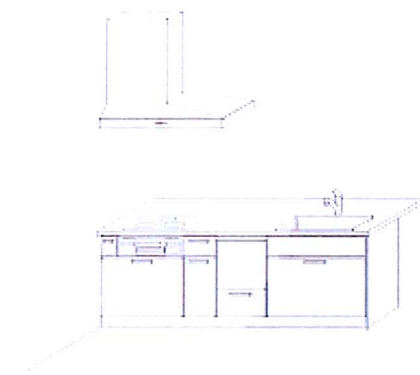

Kitchen

※カラーイメージです。実際の仕様と異なります。

仕様

レイアウト	カウンターベニンシュラ
サイズ	W2450
キッチンの高さ	H860 (標準の高さ)
シンク勝手方向	シンク右勝手 / R
納まり	加熱機器側面壁

カラー：ベトングレー

[ 面材カラー ]  
ベース部

機器 ( ■ 選択機器 ■ 標準品 ■ オプション品 )

<p><b>加熱機器</b></p> <p>ガス/w600(13A)/ガラスストップ/リンナイ</p>	<p><b>レンジフード</b></p> <p>レンジフード/L型ダクト付き/横壁付け用/H600/富士工業</p>	<p><b>水栓</b></p> <p>浄水機能付き/スパウトイン/複合水栓/三菱ケミカル・クリンスイ</p>	<p><b>食器洗い乾燥機</b></p> <p>フロントオープンタイプ/ミレー</p>	<p><b>シンク</b></p> <p>板金シンク</p>
<p><b>包丁差し</b></p> <p>ホワイト</p>	<p><b>カトラリートレー</b></p> <p>ホワイト</p>	<p><b>ガラススクリーン</b></p> <p>フロスト仕様</p>	<p><b>水切りプレート</b></p> <p>水切りプレート</p>	<p><b>不燃ウォールパネル</b></p> <p>初付(艶有り) W935XH2445XT3 数量 2 枚</p>

**ジョイナー(見切り用)**

ホワイト2本入り  
数量 1 セット

【イメージ】実際の仕様と異なります。収納家具別途。

・商品によっては、製品改良などにより仕様・寸法・色などを予告なしに変更させていただく場合がございます。  
 ・製品の色は印刷物のため実際の色とは異なる場合がございます。  
 ・記載されている写真、アイソメ図(線画)はあくまで参考としてご覧ください。  
 ・個別の物件には対応出来ない場合がございます。詳しくは図面にてご確認ください。