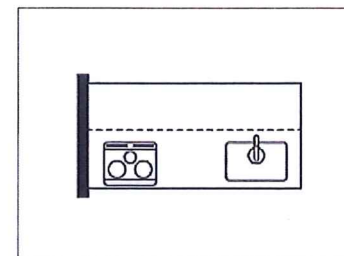

Kitchen

※カラーイメージです。実際の仕様と異なります。

仕様

レイアウト	カウンターベニンシュラ
サイズ	W2450
キッチンの高さ	H860 (標準の高さ)
シンク勝手方向	シンク右勝手 / R
納まり	加熱機器側面壁

カラー：ベトングレー

[ 面材カラー ]  
ベース部

機器 ( ■ 選択機器 ■ 標準品 ■ オプション品 )

<p><b>加熱機器</b></p> <p>ガス/w600(13A)/ガラスストップ/リンナイ</p>	<p><b>レンジフード</b></p> <p>レンジフード/L型ダクト付き/横壁付け用/H600/富士工業</p>	<p><b>水栓</b></p> <p>浄水機能付き/スパウトイン/複合水栓/三菱ケミカル・クリンスイ</p>	<p><b>食器洗い乾燥機</b></p> <p>フロントオープンタイプ/ミレー</p>	<p><b>シンク</b></p> <p>板金シンク</p>
<p><b>包丁差し</b></p> <p>ホワイト</p>	<p><b>カトラリートレー</b></p> <p>ホワイト</p>	<p><b>ガラススクリーン</b></p> <p>フロスト仕様</p>	<p><b>水切りプレート</b></p> <p>水切りプレート</p>	<p><b>不燃ウォールパネル</b></p> <p>初付(艶有り) W935XH2445XT3 数量 2 枚</p>

**ジョイナー(見切り用)**

ホワイト2本入り  
数量 1 セット

【イメージ】実際の仕様と異なります。収納家具別途。

・商品によっては、製品改良などにより仕様・寸法・色などを予告なしに変更させていただく場合がございます。  
 ・製品の色は印刷物のため実際の色とは異なる場合がございます。  
 ・記載されている写真、アイソメ図(線画)はあくまで参考としてご覧ください。  
 ・個別の物件には対応出来ない場合がございます。詳しくは図面にてご確認ください。